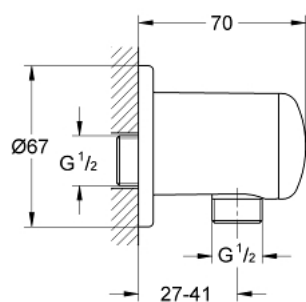

28 671 000 **KOLANKO PRZYŁĄCZENIOWE ŚCIENNE,
DN 15**

OPIS PRODUKTU

- gwint zewnętrzny
- pasujący do pryszniców ręcznych :
- Tempesta Duo (28 419)
- Duo (28 261)
- Tempesta Trio (28 421)
- Trio (28 578)
- **GROHE StarLight** wykończenie chromowane

28 671 000 **KOLANKO PRZYŁĄCZENIOWE ŚCIENNE,
DN 15**

ELEMENTY ZAMIENNE

1: nakładka (Numer zamówienia 45364000)

83 455
06.11.93
Weil

28.672us 28.673

28.671